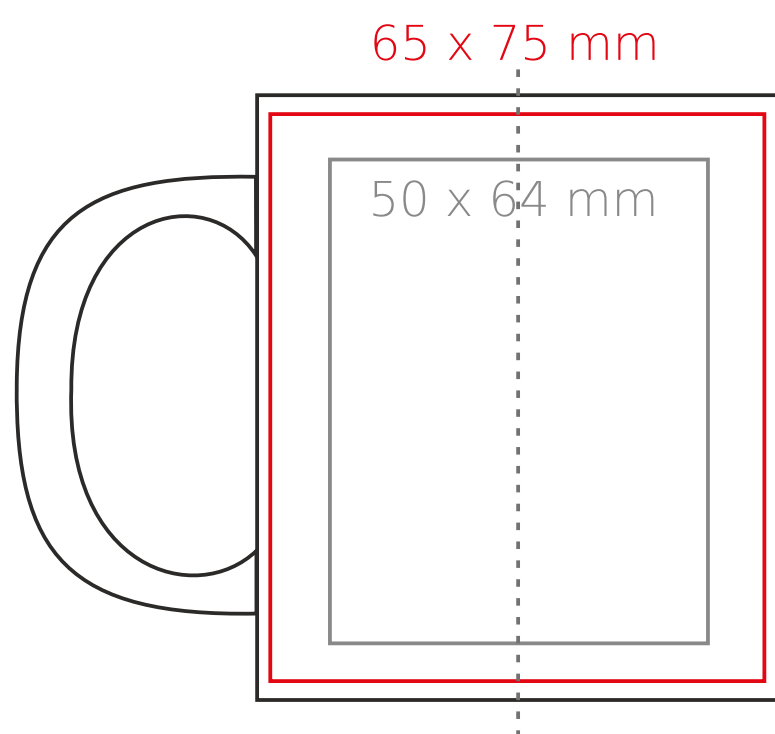

# Tomek Small

170 ml / h: 81 mm / Ø 69 mm

Nadruk na uchu	- 50 x 8 mm
Nadruk wewnątrz na ściance	- 40 x 20 mm
Nadruk wewnątrz na dnie	- Ø 30 mm
Nadruk od spodu	- Ø 50 mm

\*W przypadku projektów dla kalkomanii wybiegających poza standardową powierzchnię nadruku prosimy o kontakt z działem handlowym.