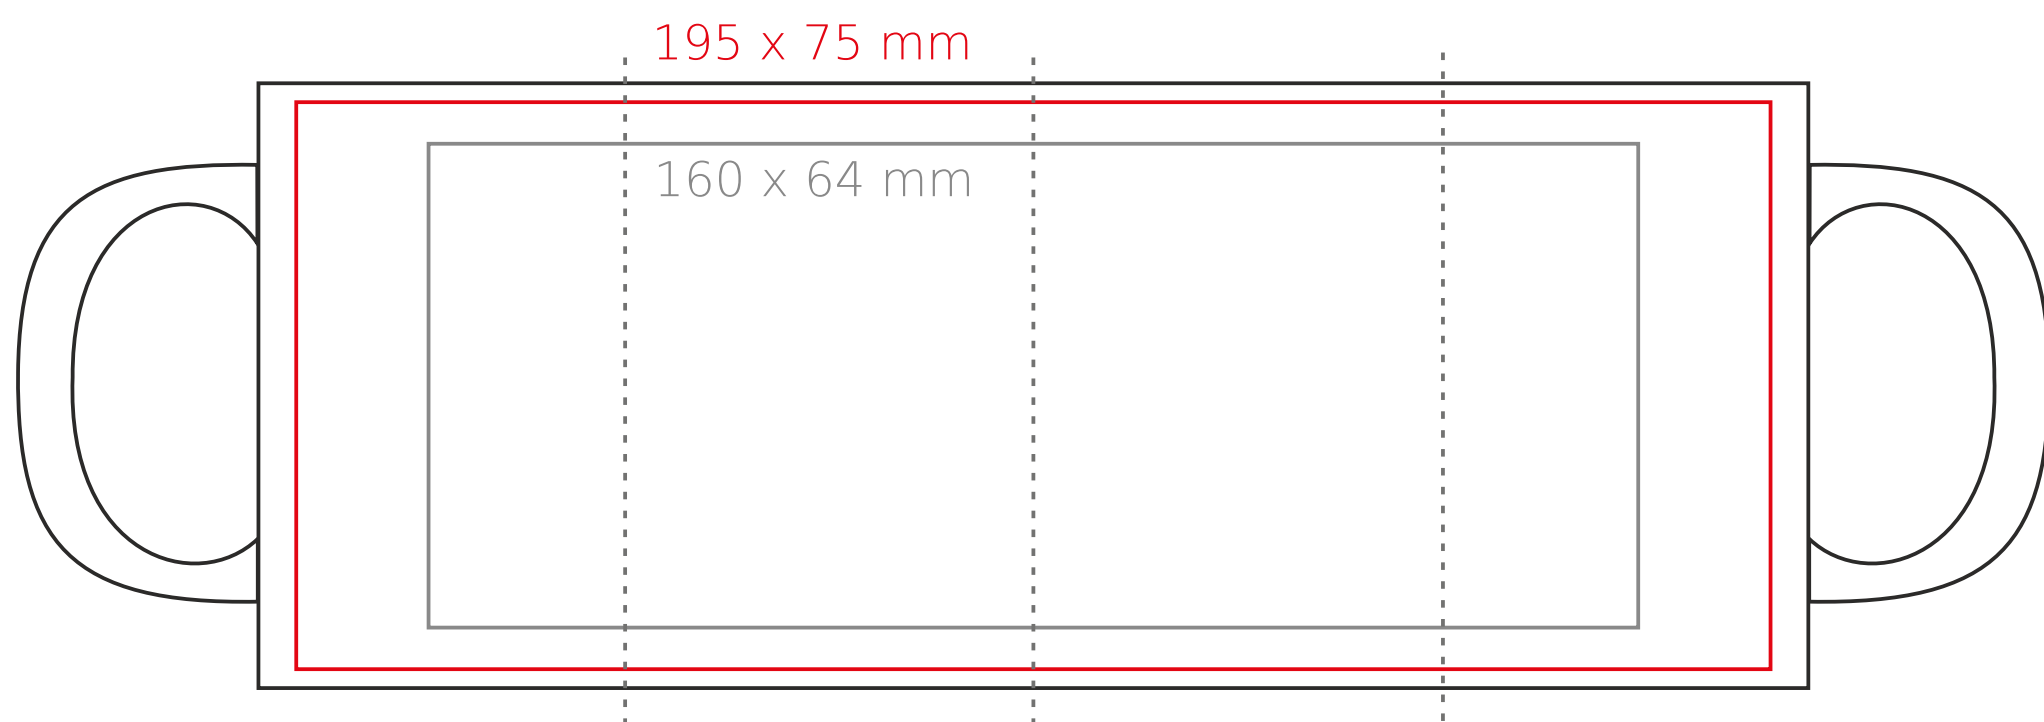

# Tomek Small

170 ml / h: 81 mm / Ø 69 mm

Nadruk na uchu	- 50 x 8 mm
Nadruk wewnątrz na ściance	- 40 x 20 mm
Nadruk wewnątrz na dnie	- Ø 30 mm
Nadruk od spodu	- Ø 50 mm

\*W przypadku projektów dla kalkomanii wybiegających poza standardową powierzchnię nadruku prosimy o kontakt z działem handlowym.

## legenda

- Nadruk kalkomania (Transfer Print)
- Piaskowanie (Sensitive Touch)
- Nadruk bezpośredni (Direct Print)