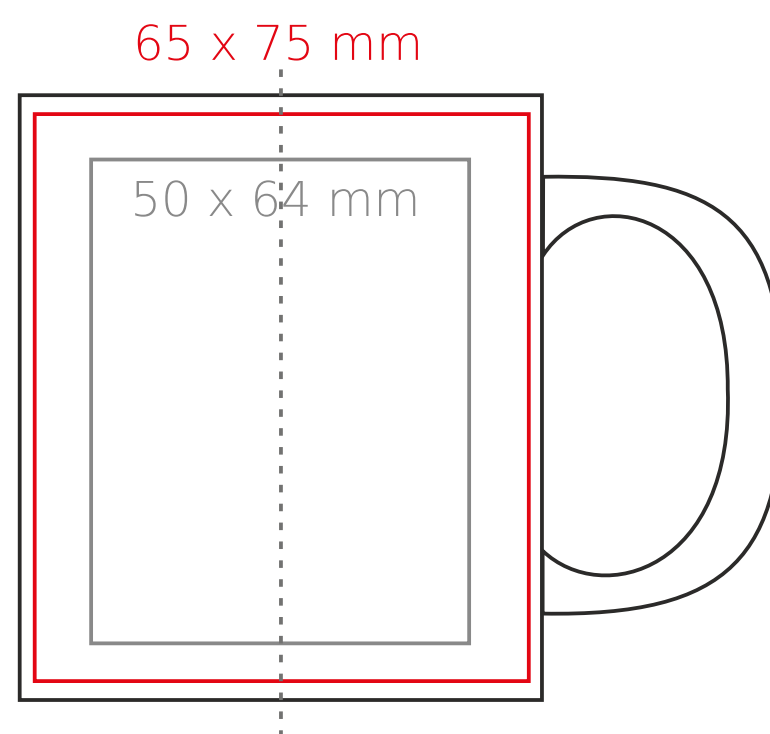

# Tomek Small

170 ml / h: 81 mm / Ø 69 mm

Nadruk na uchu	- 50 x 8 mm
Nadruk wewnątrz na ściance	- 40 x 20 mm
Nadruk wewnątrz na dnie	- Ø 30 mm
Nadruk od spodu	- Ø 50 mm

\*W przypadku projektów dla kalkomanii wybiegających poza standardową powierzchnię nadruku prosimy o kontakt z działem handlowym.